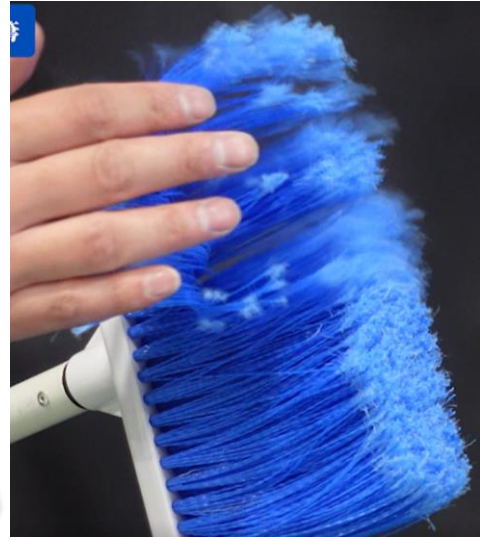

YUYPRO

幅を広くして
毛量を増やした

毛量ワッサワッサでねじれ剛毛。先割れ仕様で
ごっそり掃ける。使う人の身体にもストレスにも
やさしい、**雨の日でも掃除をする人**に使って
もらえるマジメなほうきです。

ながいき箒

雨でも掃ける究極のほうき

現場の声をカタチにしました。

毛の強さ×ゴシゴシ感

品名	サイズ	入数	価格
ながいき箒	全長約1300mm	20本	