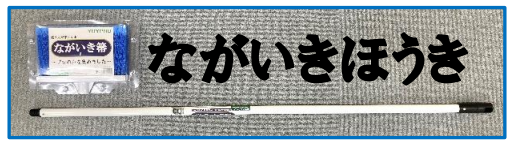

YUYPRO

幅を広くして
毛量を増やした

毛量ワッサワッサでねじれ剛毛。先割れ仕様で
ごっそり掃ける。使う人の身体にもストレスにも
やさしい、**雨の日でも掃除をする人**に使って
もらえるマジメなほうきです。

ながいき箒

雨でも掃ける究極のほうき

現場の声をカタチにしました。

毛の強さ×ゴシゴシ感

品名	サイズ	入数	価格
ながいき箒	全長約1300mm	20本	